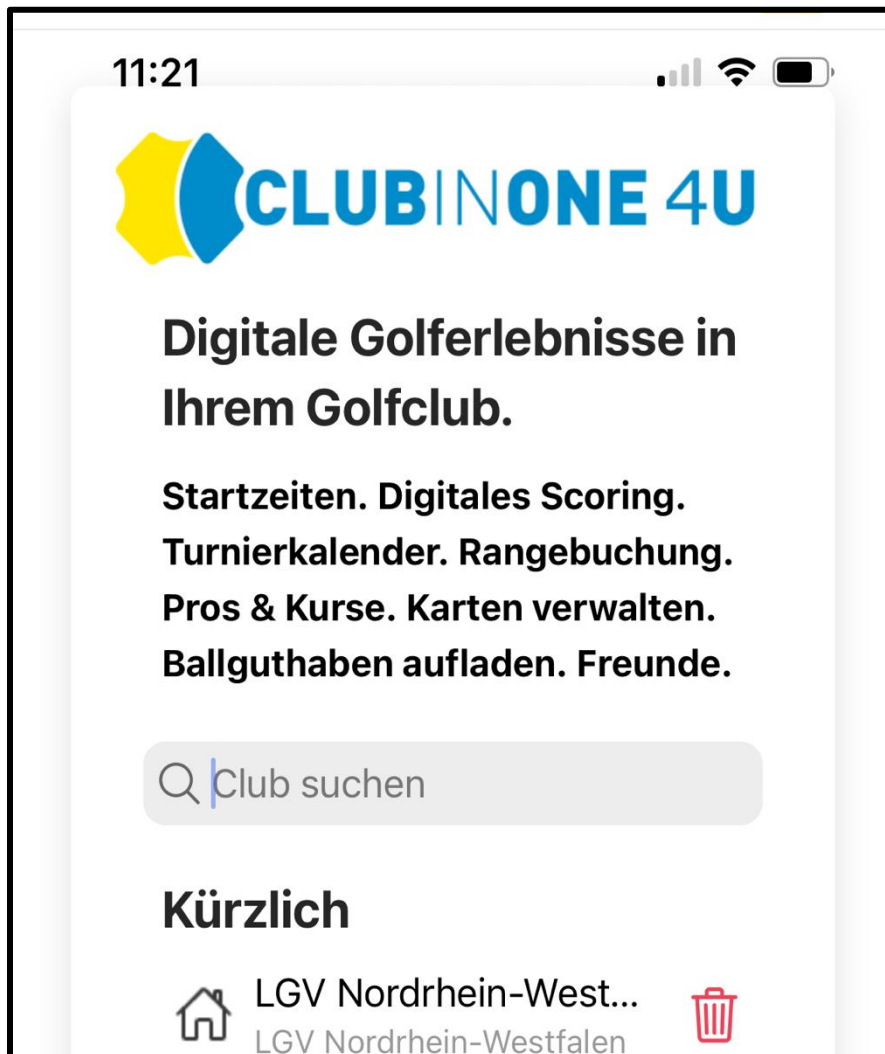

DOWNLOAD – CLUB IN ONE 4U App

Besuchen Sie den App-Store oder den Google-Playstore und suchen Sie nach „clubinone4u“. Sie können dazu auch den QR-Code scannen.

CLUBINONE 4U

Laden Sie die clubinone4u – App herunter:

Nachdem Sie die App heruntergeladen haben wählen Sie bei „Clubauswahl“ --> **LGV Nordrhein Westfalen**

Klicken Sie auf „**Einloggen**“ wenn Sie bereits bei einem Turnier des LGV NRW mitgespielt haben.

Haben Sie noch an keinem Turnier des LGV NRW teilgenommen klicken Sie bitte auf „**Registrieren**“

The screenshot shows the 'Mein Club' mobile app interface. At the top, there is a hamburger menu icon, the text 'Mein Club', a share icon, and a German flag. Below this is a white card with the heading 'Golferlebnisse stellt Ihnen dieser Golfclub zur Verfügung!'. Underneath the heading are two items: 'Turnierkalender' with a trophy icon and a green checkmark, and 'Meine Daten' with a document icon and a green checkmark. Below the card is another white card with the heading 'Golfverband Nordrhein-Westfalen e.V.'. Underneath this heading is the text 'Bereits Mitglied oder Gast? Dann direkt nach dem Login alle Online Services nutzen.' followed by a green 'Einloggen' button with a share icon. Below that is the text 'Jetzt als neuer Gast registrieren und alle Online Services nutzen.' followed by a yellow 'Registrieren' button with a document icon.