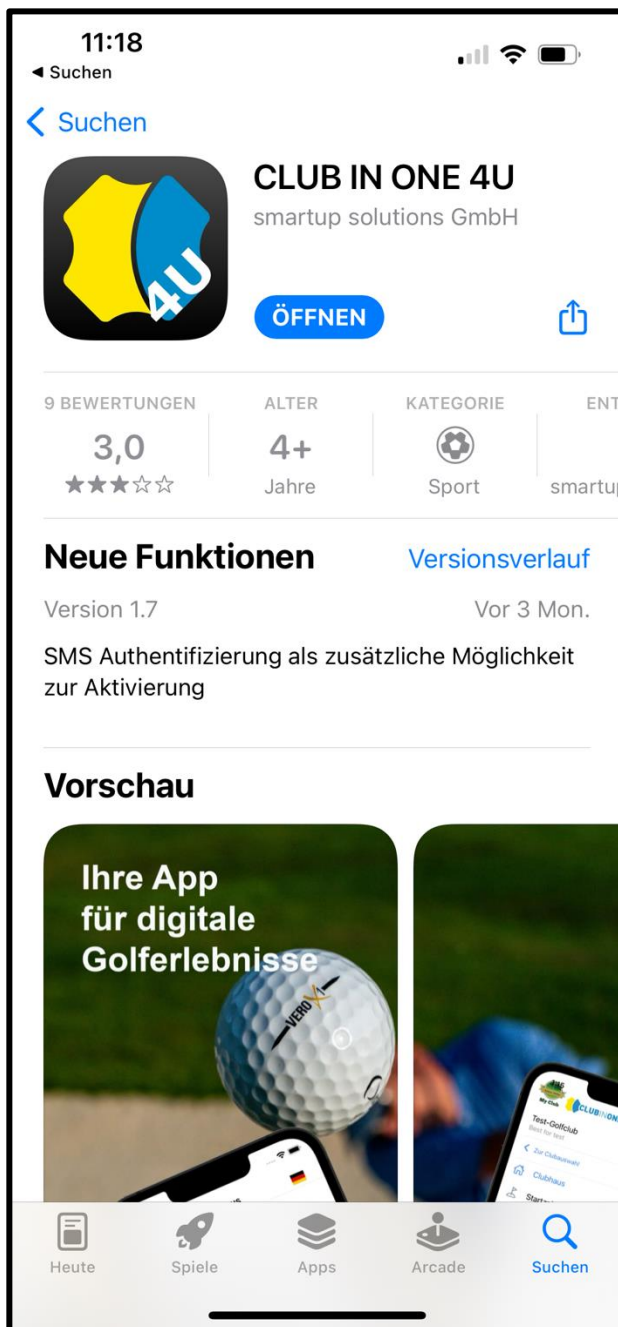

DOWNLOAD – CLUB IN ONE 4U App

Besuchen Sie den App-Store oder den Google-Playstore und suchen Sie nach „clubinone4u“. Sie können dazu auch den QR-Code scannen.

CLUBINONE 4U

Laden Sie die clubinone4u – App herunter:

Nachdem Sie die App heruntergeladen haben wählen Sie bei „Clubauswahl“ --> **LGV Nordrhein Westfalen**

Klicken Sie auf „**Einloggen**“ wenn Sie bereits bei einem Turnier des LGV NRW mitgespielt haben.

Haben Sie noch an keinem Turnier des LGV NRW teilgenommen klicken Sie bitte auf „**Registrieren**“

The screenshot shows the 'Mein Club' mobile app interface. At the top, there is a hamburger menu icon, the text 'Mein Club', a share icon, and a German flag. Below this is a white card with the heading 'Golferlebnisse stellt Ihnen dieser Golfclub zur Verfügung!'. Underneath the heading are two items: 'Turnierkalender' with a trophy icon and a green checkmark, and 'Meine Daten' with a document icon and a green checkmark. Below the card is another white card with the heading 'Golfverband Nordrhein-Westfalen e.V.'. Underneath this heading is the text 'Bereits Mitglied oder Gast? Dann direkt nach dem Login alle Online Services nutzen.' followed by a green 'Einloggen' button with a share icon. Below that is the text 'Jetzt als neuer Gast registrieren und alle Online Services nutzen.' followed by a yellow 'Registrieren' button with a document icon.