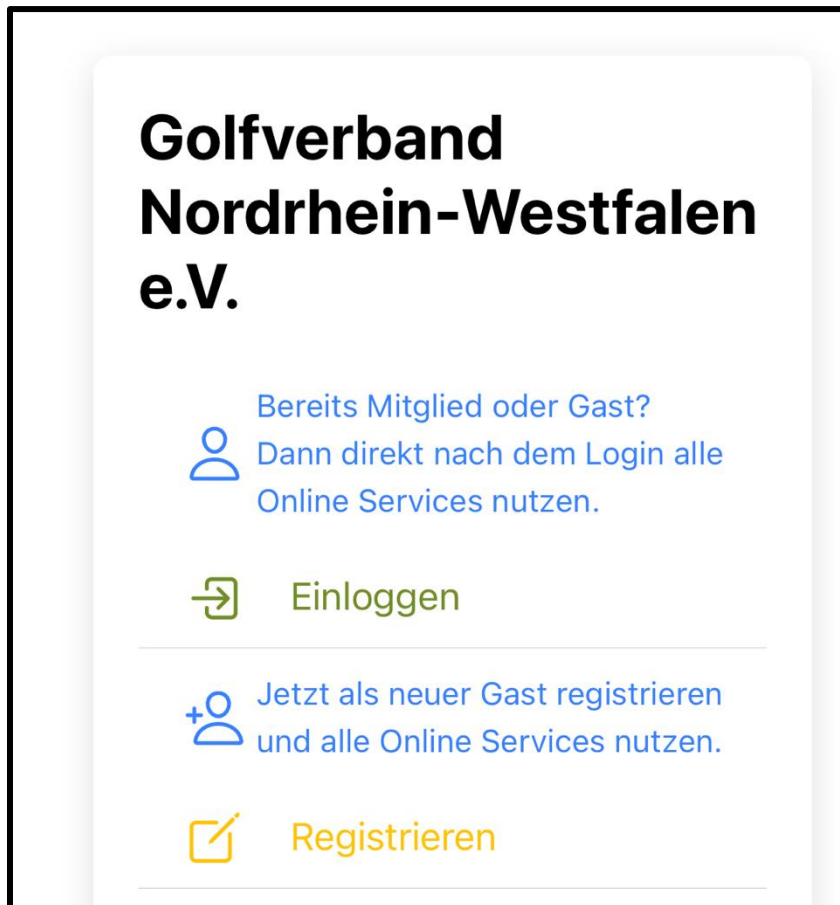

HINWEIS: Wenn Sie keine E-Mail erhalten haben, überprüfen Sie bitte Ihren SPAM-Ordner.

Folgen Sie dann den Anweisungen in der CLUB IN ONE 4U – App und vergeben Sie ein DSGVO konformes Kennwort.

Nun sind Sie erfolgreich eingeloggt und „aktiviert“. Ab jetzt können Sie sich ganz bequem zu Turnieren des LGV NRW anmelden.

Registrieren

Wenn Sie noch an keinem Turnier des LGV NRW teilgenommen haben klicken Sie bitte auf „Registrieren“.

Tragen Sie in das Formular alle relevanten Daten ein und akzeptieren Sie die Datenschutzbedingungen sowie die AGBs.